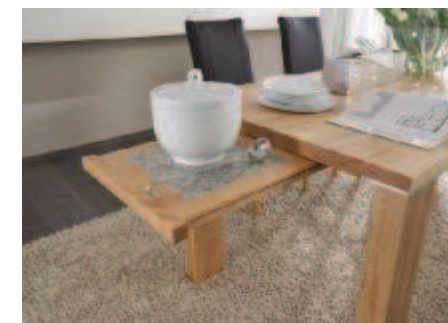

Výška stolu je 77 cm. Za každých +/- 10 cm výšky příplatek k ceně 880 Kč

Rozměr nohy 10 x 10 cm, nebo 15 x 7,5 cm

Žulová deska 30,5 x 30,5 na odkládání horkých nádob (nástavná deska u tohoto modelu pouze s žulovým plátem)

ořech	dub, divoký dub	buk, jádrobuk
4 342	3 657	3 063

Od rozměru 120 cm - možno vložit jednu desku

Od rozměru 200 cm - možno vložit dvě desky

Nástavná deska

Od délky stolu 120 cm lze umístit jednu nástavnou desku pod stůl

	ořech	dub divoký dub	buk jádrobuk	ořech	dub divoký dub	buk jádrobuk	ořech	dub divoký dub	buk jádrobuk
Šířka ->	80			90			100		
Délka									
50	7 675	4 285	3 296	7 910	4 426	3 390	8 381	4 661	3 531

Lavice

	ořech	dub divoký dub	buk jádrobuk
Šířka ->	33		
Délka			
120	22 801	12 667	10 457
140	24 257	13 476	10 889
160	24 548	13 638	11 050
170	25 615	14 231	11 481
180	25 906	14 392	11 589
200	27 362	15 201	12 074
220	28 526	15 848	12 182
230	29 476	16 339	12 525
240	30 464	16 857	12 901

Rozměr nohy lavice: 9 x 9 cm nebo 13 x 6,4 cm